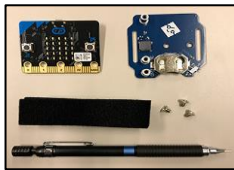

名古屋市科学館・中京大学人工知能高等研究所連携講座

最高の科学技術を子どもたちに！－大学教授と学ぶものづくり－

光るメッセージを作ろう

－プログラミングをやってみよう－

【マイクロコンピュータ】
(マイコン)一式

【ハートマークが点滅】

【パソコンの画面】

ブロックをつないで楽しく「プログラミング」!

- ◆マイコンにマークや文字を光らせよう
- ◆プログラムで動きをいろいろ変えてみよう
 - ・押しボタンでマークや文字が変わる
 - ・手の動きを読んでじゃんけんゲームなど

◆作ったマイコンと入門書が持ちかえれます!

* 講座用のパソコンとマウスは時間中大学が貸し出します。

⇒ デモ等については詳しくはこちらのサイトへ

<http://www.iasai.sist.chukyo-u.ac.jp/nscsm-school/>