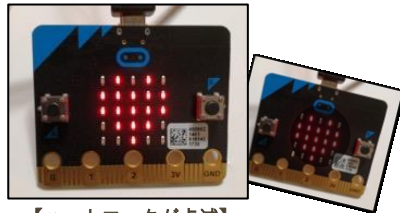

名古屋市科学館・中京大学人工知能高等研究所連携講座

最高の科学技術を子どもたちに！－大学教授と学ぶものづくり－

光るメッセージを作ろう

－プログラミングをやってみよう－

【マイクロコンピュータ】
(マイコン)一式

【ハートマークが点滅】

【パソコンの画面】

ブロックをつないで楽しく「プログラミング」!

- ◆マイコンにマークや文字を光らせよう
- ◆プログラムで動きをいろいろ変えてみよう
 - ・押しボタンでマークや文字が変わる
 - ・手の動きを読んでじゃんけんゲームなど

◆作ったマイコンと入門書が持ちかえれます!

* 講座用のパソコンとマウスは時間中大学が貸し出します。

⇒ デモ等については詳しくはこちらのサイトへ

<http://www.iasai.sist.chukyo-u.ac.jp/nscsm-school/>